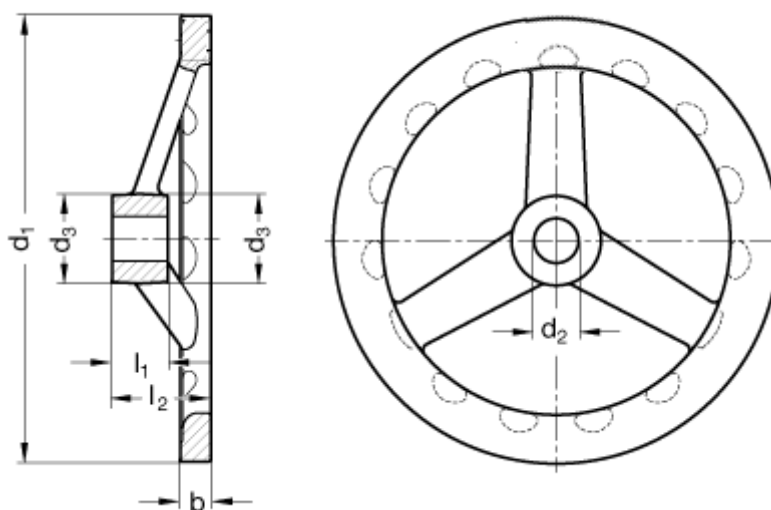

Varenummer: 201055306  
Beskrivelse: E+G Håndhjul  
GN 949-140-B14-A

## Mål

A/F	= 11
Antal eger	= 3
b	= 10
d1	= 140
d2	= 14
d3	= 28
l1	= 18
l2	= 30,5

l3	= 71
----	------